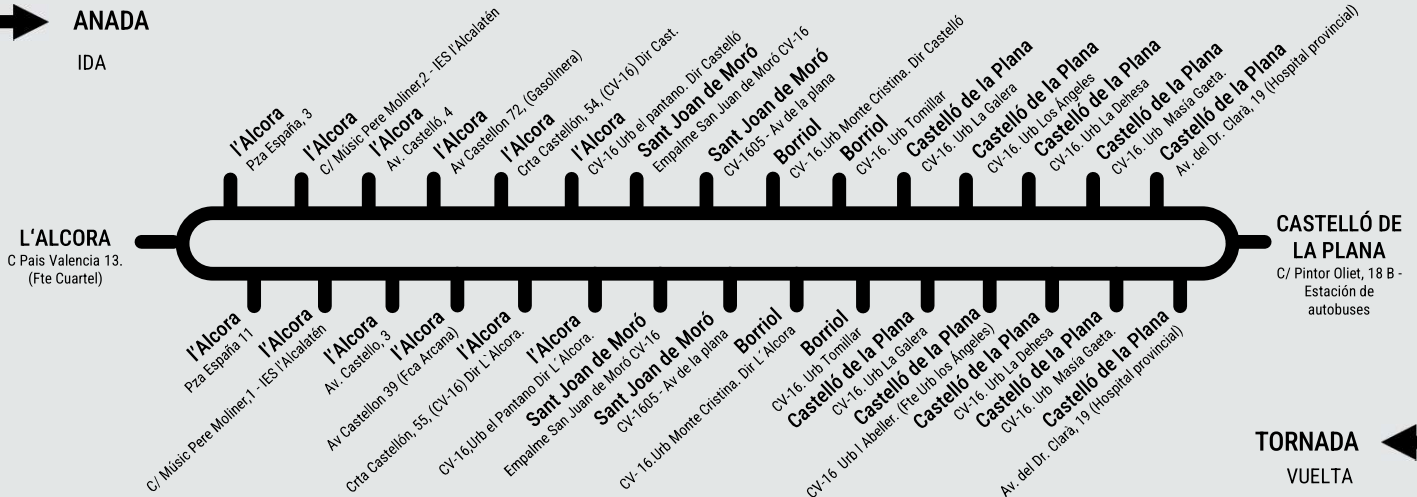

Transport Públic Generalitat Valenciana

LÍNIA 330C: L'ALCORA – SANT JOAN DE MORÓ - CASTELLÓ DE LA PLANA

➔ ANADA
IDA

← TORNADA
VUELTA

HORARI / HORARIO

CAPS DE SETMANA: Tot l'any / FINES DE SEMANA: Todo el año

HORARIS ACTUALITZATS A 11/02/2025

HORARIOS ACTUALIZADOS EL 11/02/2025

ANADA / IDA

	DISSABTES LABORABLES / SÁBADOS LABORABLES		DIUMENGES I FESTIUS / DOMINGOS Y FESTIVOS
L'ALCORA	10:40	16:50	9:25
SANT JOAN DE MORÓ	10:57	17:07	9:42
HOSPITAL PROVINCIAL DE CASTELLÓ	11:22	17:32	10:07
CASTELLÓ DE LA PLANA (ESTACIÓ)	11:25	17:35	10:10

TORNADA / VUELTA

	DISSABTES LABORABLES / SÁBADOS LABORABLES		DIUMENGES I FESTIUS / DOMINGOS Y FESTIVOS
CASTELLÓ DE LA PLANA (ESTACIÓ)	8:10	15:40	19:45
HOSPITAL PROVINCIAL DE CASTELLÓ	8:11	15:41	19:46
SANT JOAN DE MORÓ	8:27	15:57	20:02
L'ALCORA	8:50	16:20	20:25