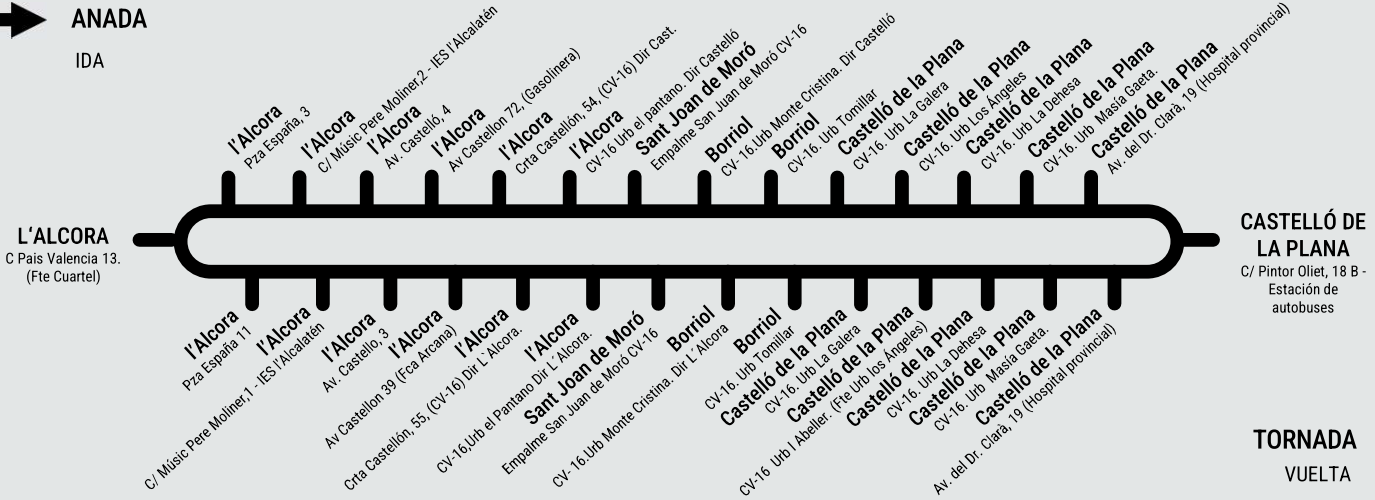

Transport Públic Generalitat Valenciana

LÍNIA 330B: L'ALCORA - CASTELLÓ DE LA PLANA

➔ ANADA
IDA

← TORNADA
VUELTA

HORARI / HORARIO

DILLUNS A DIVENDRES NO LECTIUS: Tot l'any / LUNES A VIERNES NO LECTIVOS: Todo el año

TORNADA / VUELTA

DILLUNS A DIVENDRES NO LECTIUS / LUNES A VIERNES NO LECTIVOS

CASTELLÓ DE LA PLANA (ESTACIÓ)	7:55	8:50	9:55	11:45	12:30	13:20	14:10	15:40	17:25	19:15
HOSPITAL PROVINCIAL DE CASTELLÓ	7:56	8:51	9:56	11:46	12:31	13:21	14:11	15:41	17:26	19:16
L'ALCORA	8:35	9:30	10:35	12:25	13:10	14:00	14:50	16:20	18:05	19:55

Transport Públic Generalitat Valenciana

LÍNIA 330B: L'ALCORA - CASTELLÓ DE LA PLANA

➔ ANADA
IDA

← TORNADA
VUELTA

HORARI / HORARIO

CAPS DE SETMANA: Tot l'any / FINES DE SEMANA: Todo el año

HORARIS ACTUALITZATS A 11/02/2025

TORNADA / VUELTA

	DISSABTES LABORABLES / SÁBADOS LABORABLES						DIUMENGES I FESTIUS / DOMINGOS Y FESTIVOS
CASTELLÓ DE LA PLANA (ESTACIÓ)	10:00	11:25	13:30	14:20	17:35		19:55
HOSPITAL PROVINCIAL DE CASTELLÓ	10:01	11:26	13:31	14:21	17:36		19:56
L'ALCORA	10:40	12:05	14:10	15:00	18:15		20:35