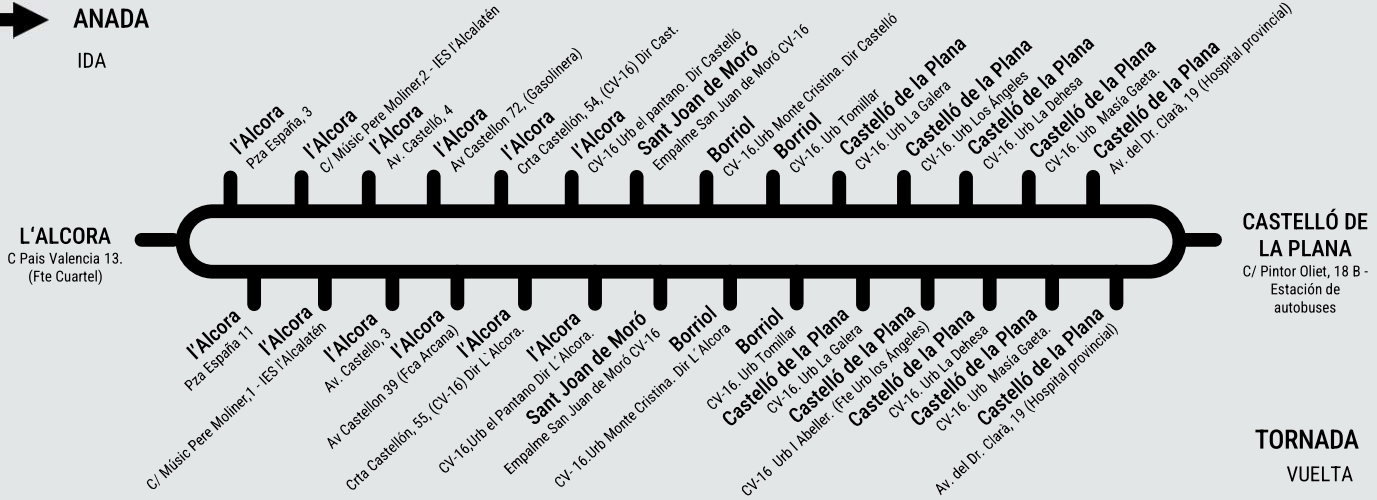

Transport Públic Generalitat Valenciana

LÍNIA 330B: L'ALCORA - CASTELLÓ DE LA PLANA

➔ ANADA
IDA

← TORNADA
VUELTA

HORARI / HORARIO

DILLUNS A DIVENDRES NO LECTIUS: Tot l'any / LUNES A VIERNES NO LECTIVOS: Todo el año

HORARIS ACTUALITZATS A 11/02/2025

HORARIOS ACTUALIZADOS EL 11/02/2025

ANADA / IDA

DILLUNS A DIVENDRES NO LECTIUS / LUNES A VIERNES NO LECTIVOS

L'ALCORA	7:15	8:00	8:45	9:35	10:35	12:30	13:15	15:00	16:25	18:10
HOSPITAL PROVINCIAL DE CASTELLÓ	7:52	8:37	9:22	10:12	11:12	13:07	13:52	15:37	17:02	18:47
CASTELLÓ DE LA PLANA (ESTACIÓ)	8:05	8:50	9:35	10:25	11:25	13:20	14:05	15:50	17:15	19:00

TORNADA / VUELTA

DILLUNS A DIVENDRES NO LECTIUS / LUNES A VIERNES NO LECTIVOS

CASTELLÓ DE LA PLANA (ESTACIÓ)	7:55	8:50	9:55	11:45	12:30	13:20	14:10	15:40	17:25	19:15
HOSPITAL PROVINCIAL DE CASTELLÓ	7:56	8:51	9:56	11:46	12:31	13:21	14:11	15:41	17:26	19:16
L'ALCORA	8:35	9:30	10:35	12:25	13:10	14:00	14:50	16:20	18:05	19:55

Transport Públic Generalitat Valenciana

LÍNIA 330B: L'ALCORA - CASTELLÓ DE LA PLANA

➔ ANADA
IDA

← TORNADA
VUELTA

HORARI / HORARIO

CAPS DE SETMANA: Tot l'any / FINES DE SEMANA: Todo el año

HORARIS ACTUALITZATS A 11/02/2025