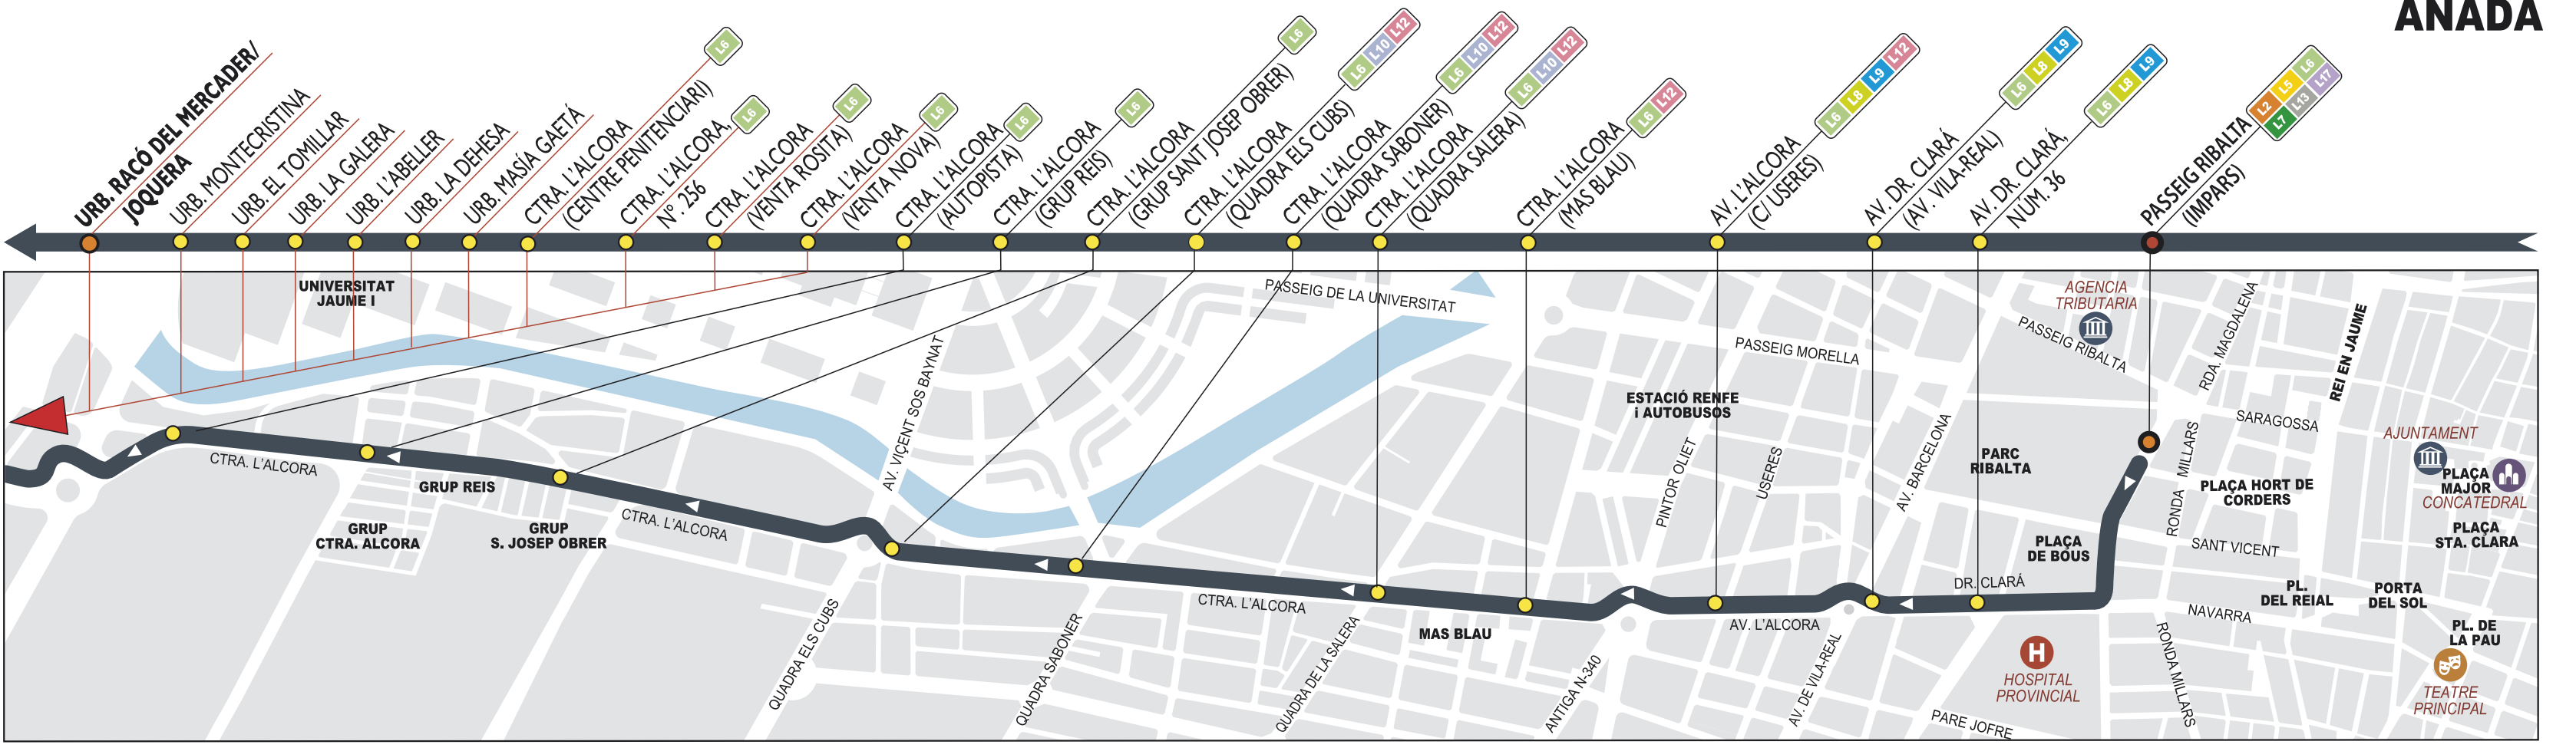

ANADA

TORNADA

L19 LA JOQUERA/RACÓ DEL MERCADER - PASSEIG RIBALTA (impars).

TARIFES VIGENTS I CONDICIONS ESPECIALS

CONSULTE EL QUADRE TARIFARI I LES CONDICIONS ESPECIALS D'ÚS, VISITANT LA NOSTRA PÀGINA WEB EN LA SECCIÓ "TARIFES, PREUS I ABONAMENTS".

Per a més informació, visite la nostra pàgina web: www.tucs.es

L19 HORARIS L19 (horari aproximat)

- DE DILLUNS A DIUMENGE:**
- Eixides de la Joquera / Racó del Mercader: 7:15 - 8:15 - 9:15 - 10:15 - 11:15 - 12:15 - 13:15 - 14:15 - 15:15 - 16:15 - 17:15 - 18:15 - 19:15 - 20:15 - 21:15.
 - Eixides de Passeig Ribalta: 7:45 - 8:45 - 9:45 - 10:45 - 11:45 - 12:45 - 13:45 - 14:45 - 15:45 - 16:45 - 17:45 - 18:45 - 19:45 - 20:45 - 21:45.