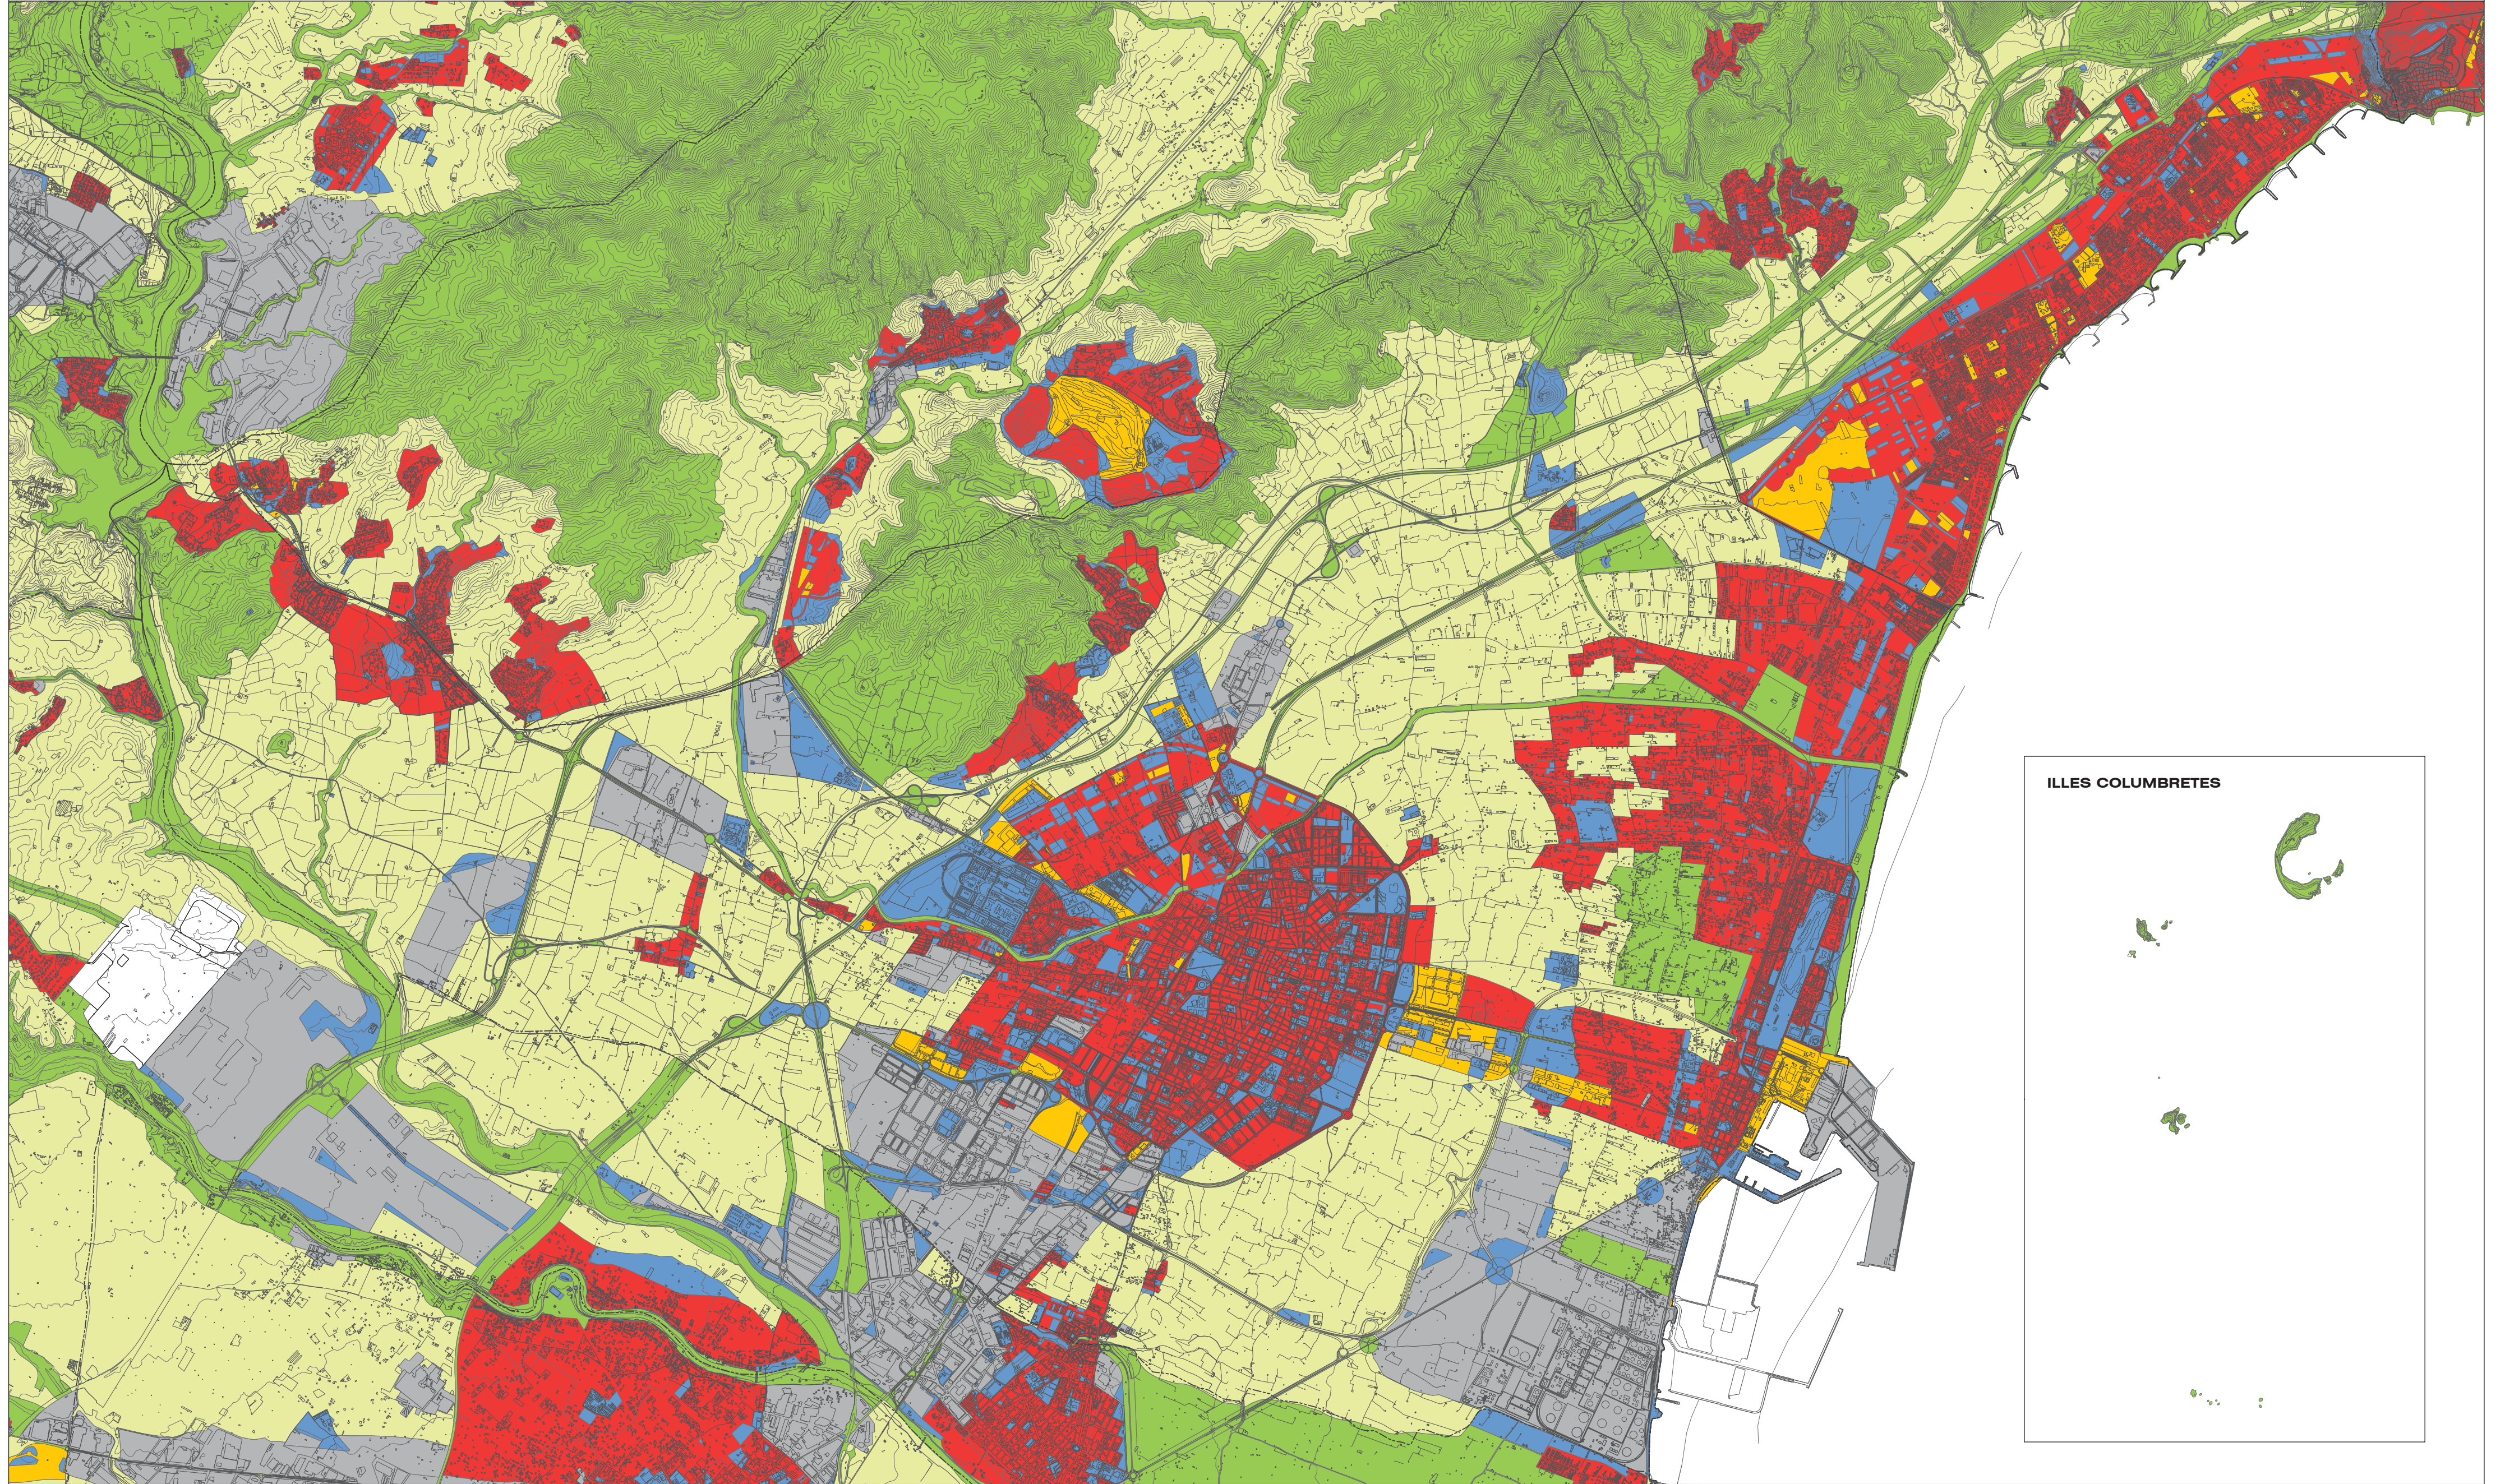

**LEYENDA CALIFICACIÓN DEL SUELO**

- Residencial
- Industrial
- Terciario
- Dotacional
- Suelo no urbanizable común
- Suelo no urbanizable protegido
- Sin planeamiento

**AJUNTAMENT DE CASTELLÓ DE LA PLANA**  
EQUIP REDACTOR

**PLA GENERAL ESTRUCTURAL**  
PLÀNOL D'INFORMACIÓ

Núm. PLÀNOL: I. 2.5.2

**QUALIFICACIÓ DEL SÒL**  
ESCALA 1:40.000

JUNIO 2021